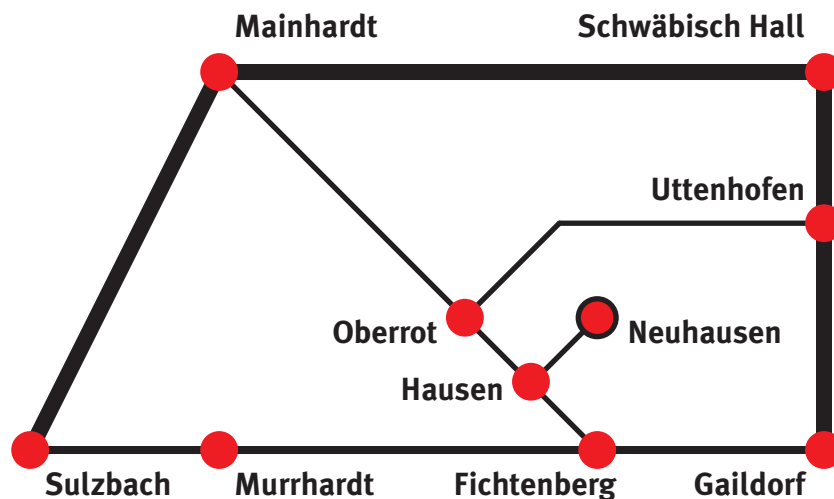

Anfahrt über die L 1066

Aus Richtung Murrhardt kommend vor Fichtenberg links abbiegen.

Aus Richtung Gaildorf kommend nach dem Ortsende Fichtenberg rechts abbiegen.

Nach ca. 2 km erreichen Sie Hausen, hier biegen Sie nach ca. 50 m rechts ab Richtung Scheuerhalden.

Nach ca. 1 km erreichen Sie Scheuerhalden und fahren weiter geradeaus nach Neuhausen.

Anfahrt von Schwäbisch Hall

Von Schwäbisch Hall fahren Sie auf der B19 Richtung Gaildorf.

Am Ortsende von Uttenhofen biegen Sie rechts ab Richtung Oberrot.

Nach ca. 5 km biegen Sie links ab Richtung Stiershof.

Nach ca. 4 km passieren Sie die Firma 'Fertighaus Weiß' und biegen bei der nächsten Möglichkeit links ab.

Nach ca. 0,5 km erreichen Sie Neuhausen.

Anfahrt von Mainhardt

Von Mainhardt aus fahren Sie auf der B14 Richtung Schwäbisch Hall und biegen nach ca. 3 km rechts ab Richtung Oberrot.

Nach ca. 10 km erreichen Sie Oberrot, fahren durch Oberrot durch und erreichen den Ortsteil Hausen.

In Hausen biegen Sie kurz vor Ortsende links ab Richtung Scheuerhalden.

Nach ca. 1 km erreichen Sie Scheuerhalden und fahren weiter geradeaus bis nach Neuhausen.

Filzschule Oberrot
Wollknoll GmbH
Forsthausstr. 7
D-74420 Oberrot-Neuhausen

Telefon +49-[0]7977-910293
Fax +49-[0]7977-910488
E-Mail info@filzschule.de

Internet www.filzschule.de